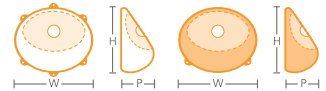

WTH cm	HT cm	PROJ cm	VOL cc	SMOOTH		TEXTURED	
				Catalog #	QTY	Catalog #	QTY
12.0	9.8	5.2-6.0	225-280cc	AlloX2-12SE		AlloX2-12E	
13.0	10.6	5.9-6.9	340-420cc	AlloX2-13SE		AlloX2-13E	
14.0	11.2	6.0-7.3	460-550cc	AlloX2-14SE		AlloX2-14E	
15.0	11.5	6.4-7.9	500-600cc	AlloX2-15SE		AlloX2-15E	
16.0	12.0	6.6-8.2	580-690cc	AlloX2-16SE		AlloX2-16E	

AlloX2 | Full Height
Textured & Smooth Surface
Integrated Port

WTH cm	HT cm	PROJ cm	VOL cc	SMOOTH		TEXTURED	
				Catalog #	QTY	Catalog #	QTY
11.0	10.2	5.2-5.7	230-280cc	AlloX2-FH11SE		AlloX2-FH11E	
12.0	11.0	5.3-6.0	270-330cc	AlloX2-FH12SE		AlloX2-FH12E	
13.0	11.9	5.4-6.3	360-430cc	AlloX2-FH13SE		AlloX2-FH13E	
14.0	12.9	6.1-7.3	480-575cc	AlloX2-FH14SE		AlloX2-FH14E	
15.0	13.8	6.4-7.9	600-720cc	AlloX2-FH15SE		AlloX2-FH15E	
16.0	14.7	6.9-8.5	750-900cc	AlloX2-FH16SE		AlloX2-FH16E	

Deraspan | Mid Height
Textured & Smooth Surface
Integrated Port

WTH cm	HT cm	PROJ cm	VOL cc	SMOOTH 6 Tabs		TEXTURED 2 Tabs	
				Catalog #	QTY	Catalog #	QTY
11.0	9.0	5.0-5.7	250-300cc	LPP11S		LPP11	
12.0	9.8	5.2-6.0	310-370cc	LPP12S		LPP12	
13.0	10.6	5.5-6.3	380-450cc	LPP13S		LPP13	
14.0	11.2	6.0-7.3	460-550cc	LPP14S		LPP14	
15.0	11.5	6.4-7.9	500-600cc	LPP15S		LPP15	
16.0	12.0	6.6-8.2	580-690cc	LPP16S		LPP16	

Deraspan | Full Height
Textured & Smooth Surface
Integrated Port

WTH cm	HT cm	PROJ cm	VOL cc	SMOOTH 6 Tabs		TEXTURED 2 Tabs	
				Catalog #	QTY	Catalog #	QTY
11.0	10.2	5.0-5.7	250-300cc	LPP-FH11S		LPP-FH11	
12.0	11.0	5.2-6.0	310-370cc	LPP-FH12S		LPP-FH12	
13.0	11.9	5.4-6.3	360-430cc	LPP-FH13S		LPP-FH13	
14.0	12.9	6.1-7.3	480-575cc	LPP-FH14S		LPP-FH14	
15.0	13.8	6.4-7.9	600-720cc	LPP-FH15S		LPP-FH15	
16.0	14.7	6.9-8.5	750-900cc	LPP-FH16S		LPP-FH16	